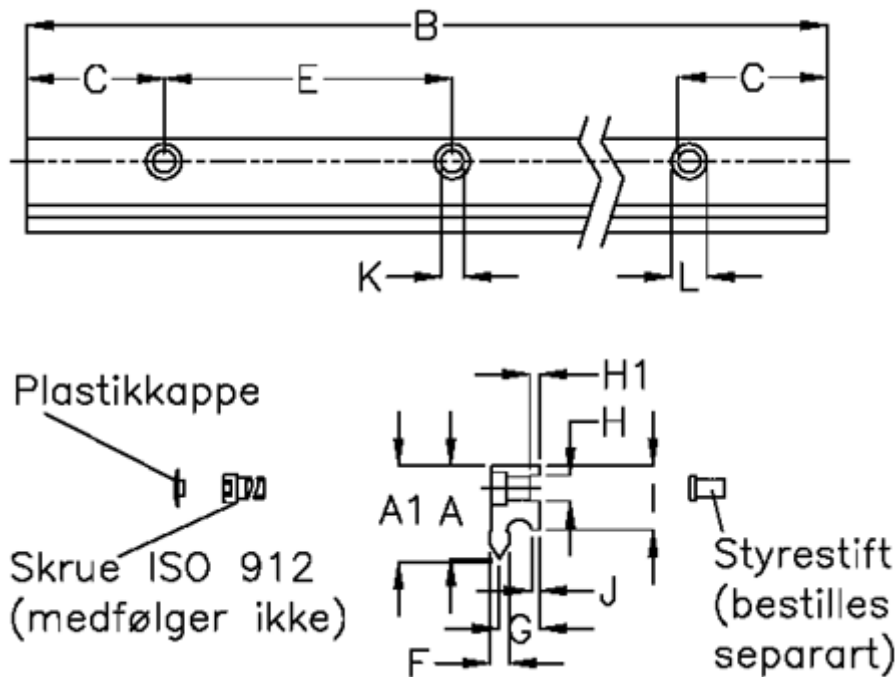

Varenummer: 057125426961  
 Beskrivelse: Hepco GV3 profilskinne NM E L2696 P1  
 med forsænkede huller

## Mål

A	= 29	G	= 12.5	vægt kg/1000 = 2.60
A1	= 29.37	H	= 8	
B	= 2696	H1	= 3.0	
C	= 43.0	I	= 20.00	
E	= 90	J	= 2.30	
F	= 6.21	K	= 7.0	
For leje	= J34	L	= 11 x 6.1	
For styrestift	= SDP8	Præcisionstype	= P1	